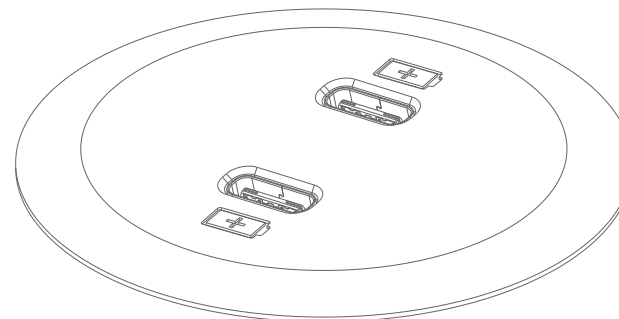

User manual

Powerdot Mini

Dual PD 30W USB-C Charger

Double PD 30W USB-C Chargeur

Dual PD 30W USB-C Ladegerät

935-PM52

935-PM52W

User Manual