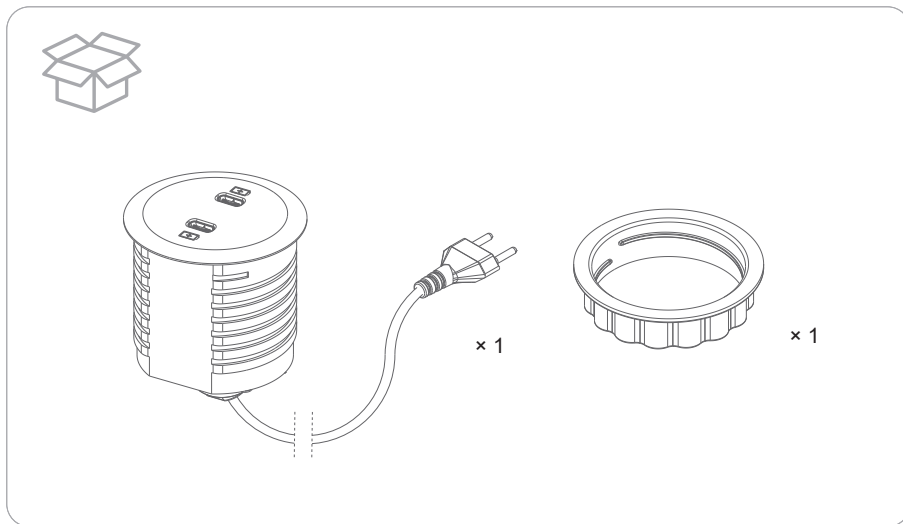

User manual

Powerdot Mini

Dual PD 30W USB-C Charger

Double PD 30W USB-C Chargeur

Dual PD 30W USB-C Ladegerät

935-PM52

935-PM52W

User Manual