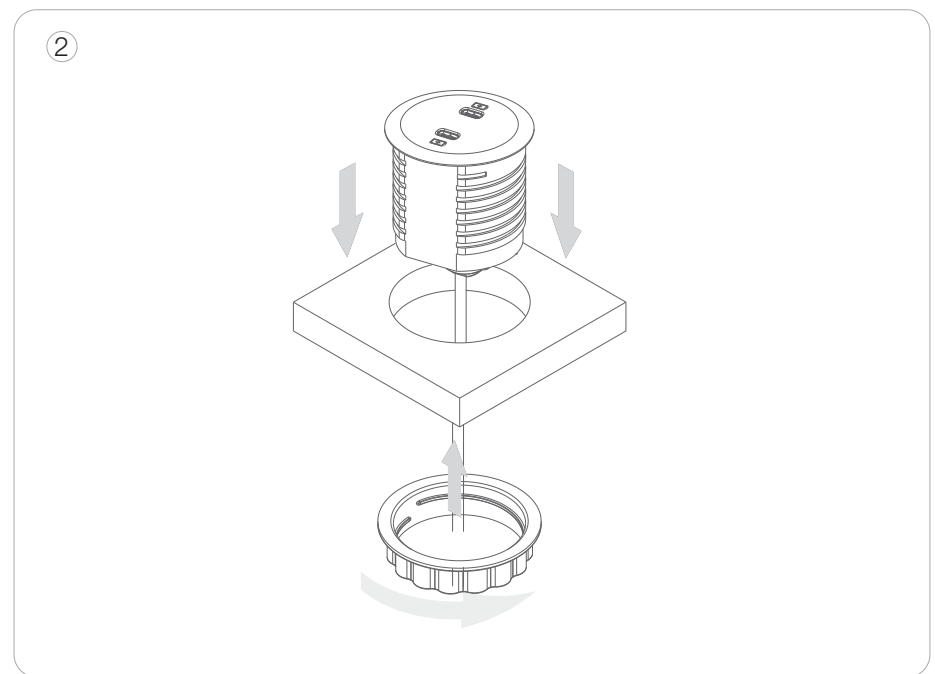

User Manual

GENERAL NOTES

Vor dem Einbau sind alle Maße und Bedingungen bauseits zu prüfen. Weder KONDATOR noch seine Vertriebspartner können für Produktfehler oder sonstige Mängel, die auf unsachgemäße Installation zurückzuführen sind, haftbar gemacht werden.