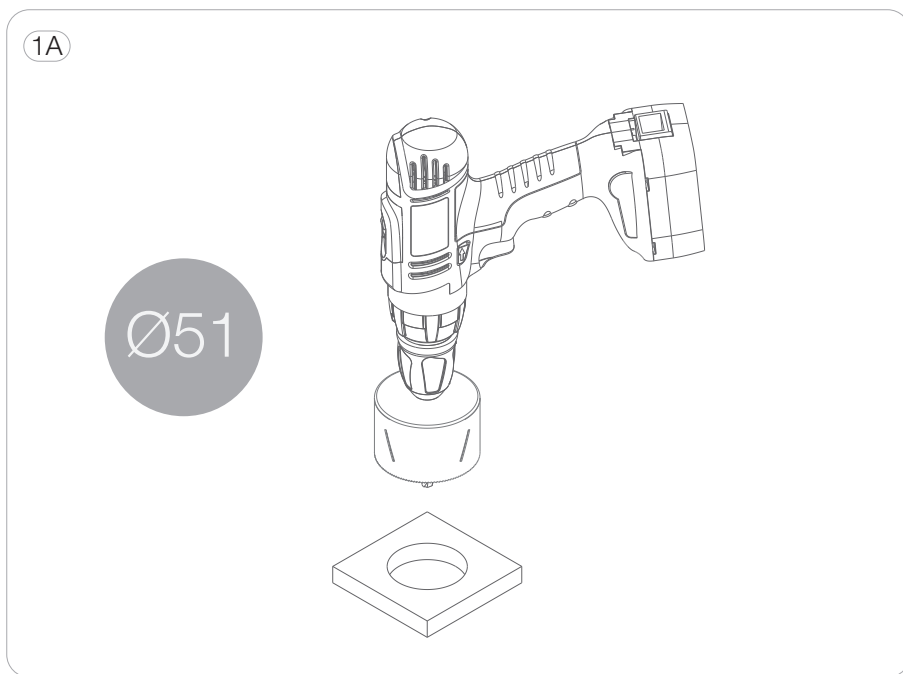

User manual

Powerdot Mini

Dual PD 30W USB-C Charger

Double PD 30W USB-C Chargeur

Dual PD 30W USB-C Ladegerät

935-PM52

935-PM52W

User Manual