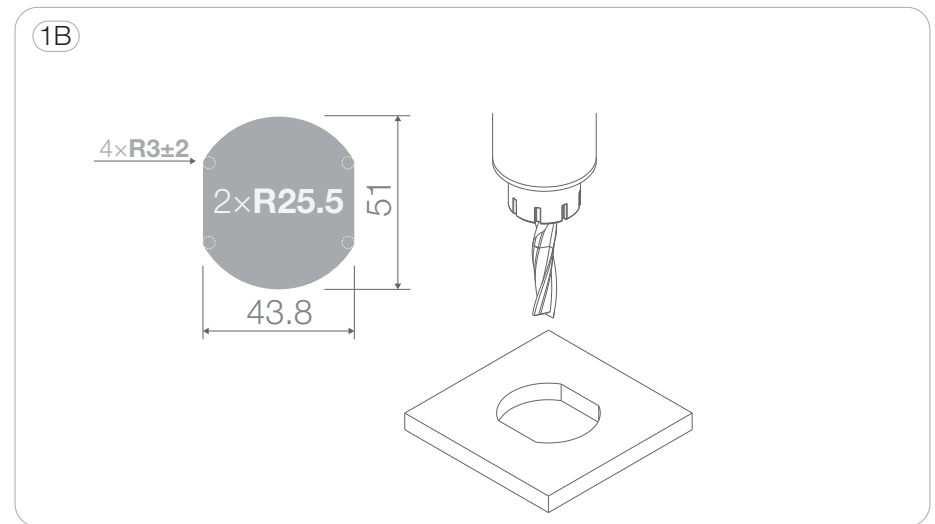

User Manual

GENERAL NOTES

Vor dem Einbau sind alle Maße und Bedingungen bauseits zu prüfen. Weder KONDATOR noch seine Vertriebspartner können für Produktfehler oder sonstige Mängel, die auf unsachgemäße Installation zurückzuführen sind, haftbar gemacht werden.